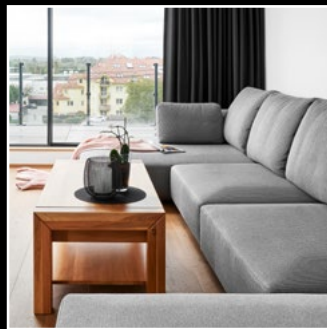

**SEDACÍ SOUPRAVY
A KŘESLA**

/ sofas and armchairs
/ диваны и кресла