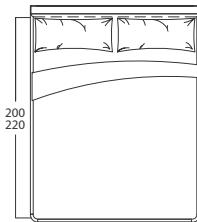

Provedení rámu postele
bed frame design / исполнение рамы кровати

dýha
veneer
шпон

lak
lacquer
лак

Provedení čela postele
bed headboard design / спинки кровати

dýha
veneer
шпон

lak
lacquer
лак

látka
fabric
вещество

kůže
leather
кожа

Rozměry / sizes / размер