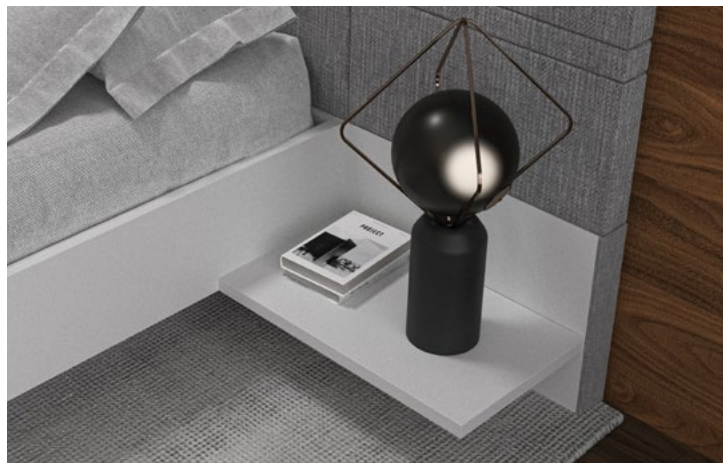

Provedení rámu postele
bed frame design / исполнение рамы кровати

dýha
veneer
шпон

lak
lacquer
лак

Provedení čela postele
bed headboard design / спинки кровати

dýha
veneer
шпон

lak
lacquer
лак

látka
fabric
вещество

kůže
leather
кожа

Rozměry / sizes / размер