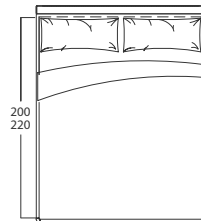

Provedení rámu postele
bed frame design / исполнение рамы кровати

dýha
veneer
шпон

lak
lacquer
лак

Provedení čela postele
bed headboard design / спинки кровати

dýha
veneer
шпон

lak
lacquer
лак

látka
fabric
вещество

kůže
leather
кожа

Rozměry / sizes / размер