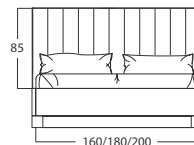

Provedení rámu postele
bed frame design / исполнение рамы кровати

dýha
veneer
шпон

lak
lacquer
лак

Provedení čela postele
bed headboard design / спинки кровати

dýha
veneer
шпон

lak
lacquer
лак

látka
fabric
вещество

kůže
leather
кожа

Rozměry / sizes / размер