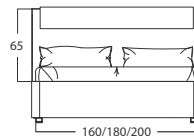

Provedení rámu postele
bed frame design / исполнение рамы кровати

dýha
vener
шпон

lak
lacquer
лак

Provedení čela postele
bed headboard design / спинки кровати

dýha
vener
шпон

lak
lacquer
лак

látka
fabric
вещество

kůže
leather
кожа

Rozměry / sizes / размер