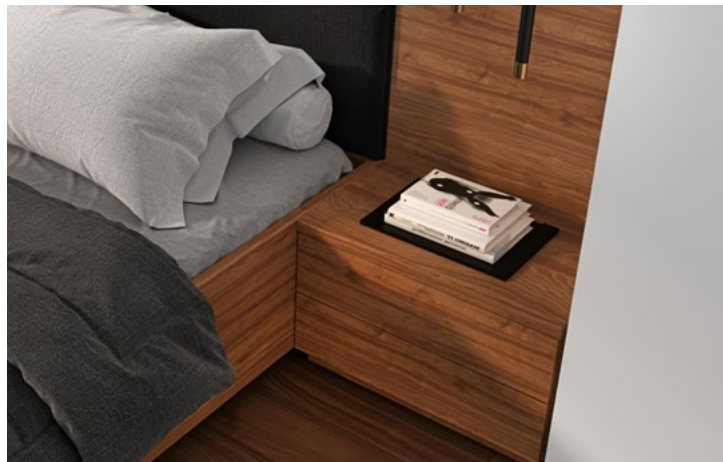

Provedení rámu postele
bed frame design / исполнение рамы кровати

Provedení čela postele
bed headboard design / спинки кровати

lamino lak
laminated lacquer
ламинат лак

lamino dřevodekor
laminated wood decor
ламинат декор

lamino lak
laminated lacquer
ламинат лак

lamino dřevodekor
laminated wood decor
ламинат декор

látka
fabric
вещество

kůže
leather
кожа

Rozměry / sizes / размер