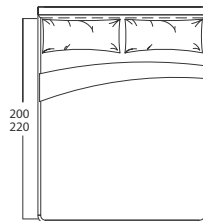

Provedení rámu postele
bed frame design / исполнение рамы кровати

dýha
vener
шпон

lak
lacquer
лак

Provedení čela postele
bed headboard design / спинки кровати

dýha
vener
шпон

lak
lacquer
лак

látka
fabric
вещество

kůže
leather
кожа

Rozměry / sizes / размер